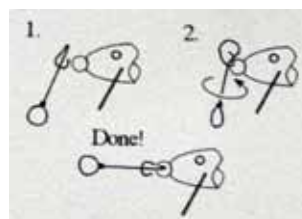

Stay Lok

Typ: Snaps - Einhänger
 Größen: 1, 2, 3, 4 & 5
 Tragkraft: 50 - 250 lbs

Stabiler Einhänger in dunkler Ausführung für den Einsatz an Kunstködern und Selbstbau von Raubfischvorfächern und Systemen. Da vor dem Schließen des Karabiners der Schnapper durch eine Öse geführt wird, ist der Verschlußmechanismus extrem sicher und macht ein Aushebeln selbst größter Fische im Drill fast unmöglich!

Artikel Nr.	Bezeichnung	Tragkraft	Inhalt Blister	VE
TB-SL-1-0010	Stay Lok	50 lbs	10 Stück	1 Blister
TB-SL-2--0010	Stay Lok	100 lbs	10 Stück	1 Blister
TB-SL-3-0010	Stay Lok	150 lbs	10 Stück	1 Blister
TB-SL-4-0010	Stay Lok	200 lbs	10 Stück	1 Blister
TB-SL-5-0010	Stay Lok	250 lbs	10 Stück	1 Blister

FASTACH

Typ: Einhänger
 Größen: 0, 1, 2, 3, 4 & 5
 Tragkraft: 15 - 150 lbs

Stabiler Einhänger in dunkler Ausführung für den Einsatz an Kunstködern. Der Einhänger wird in die Öse des Köders gedreht und ist daher extrem sicher und macht ein Aushebeln selbst größter Fische im Drill fast unmöglich!